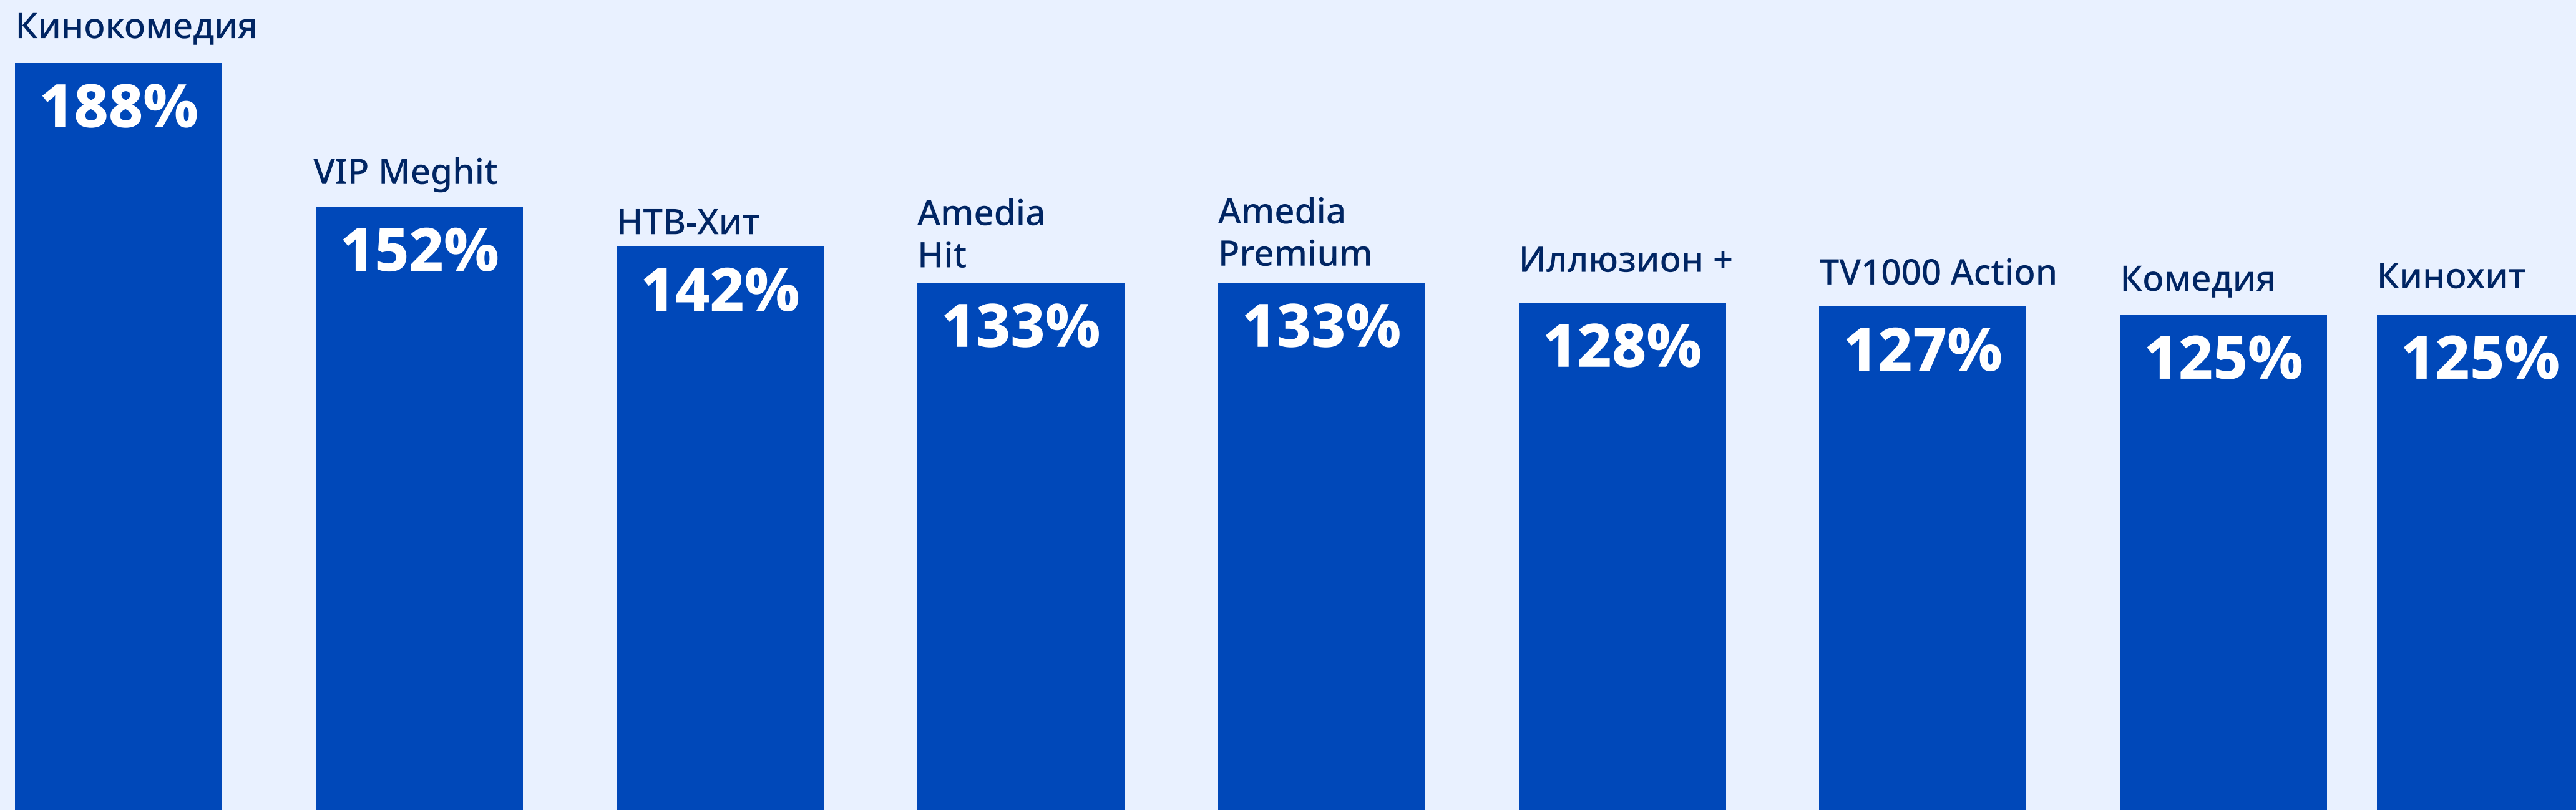

Прирост доли по категориям тематического ТВ за периоды

📅 Февраль 31.01 - 13.02.2022 — Ноябрь 31.10 - 13.11.2022

104% Кино и сериалы