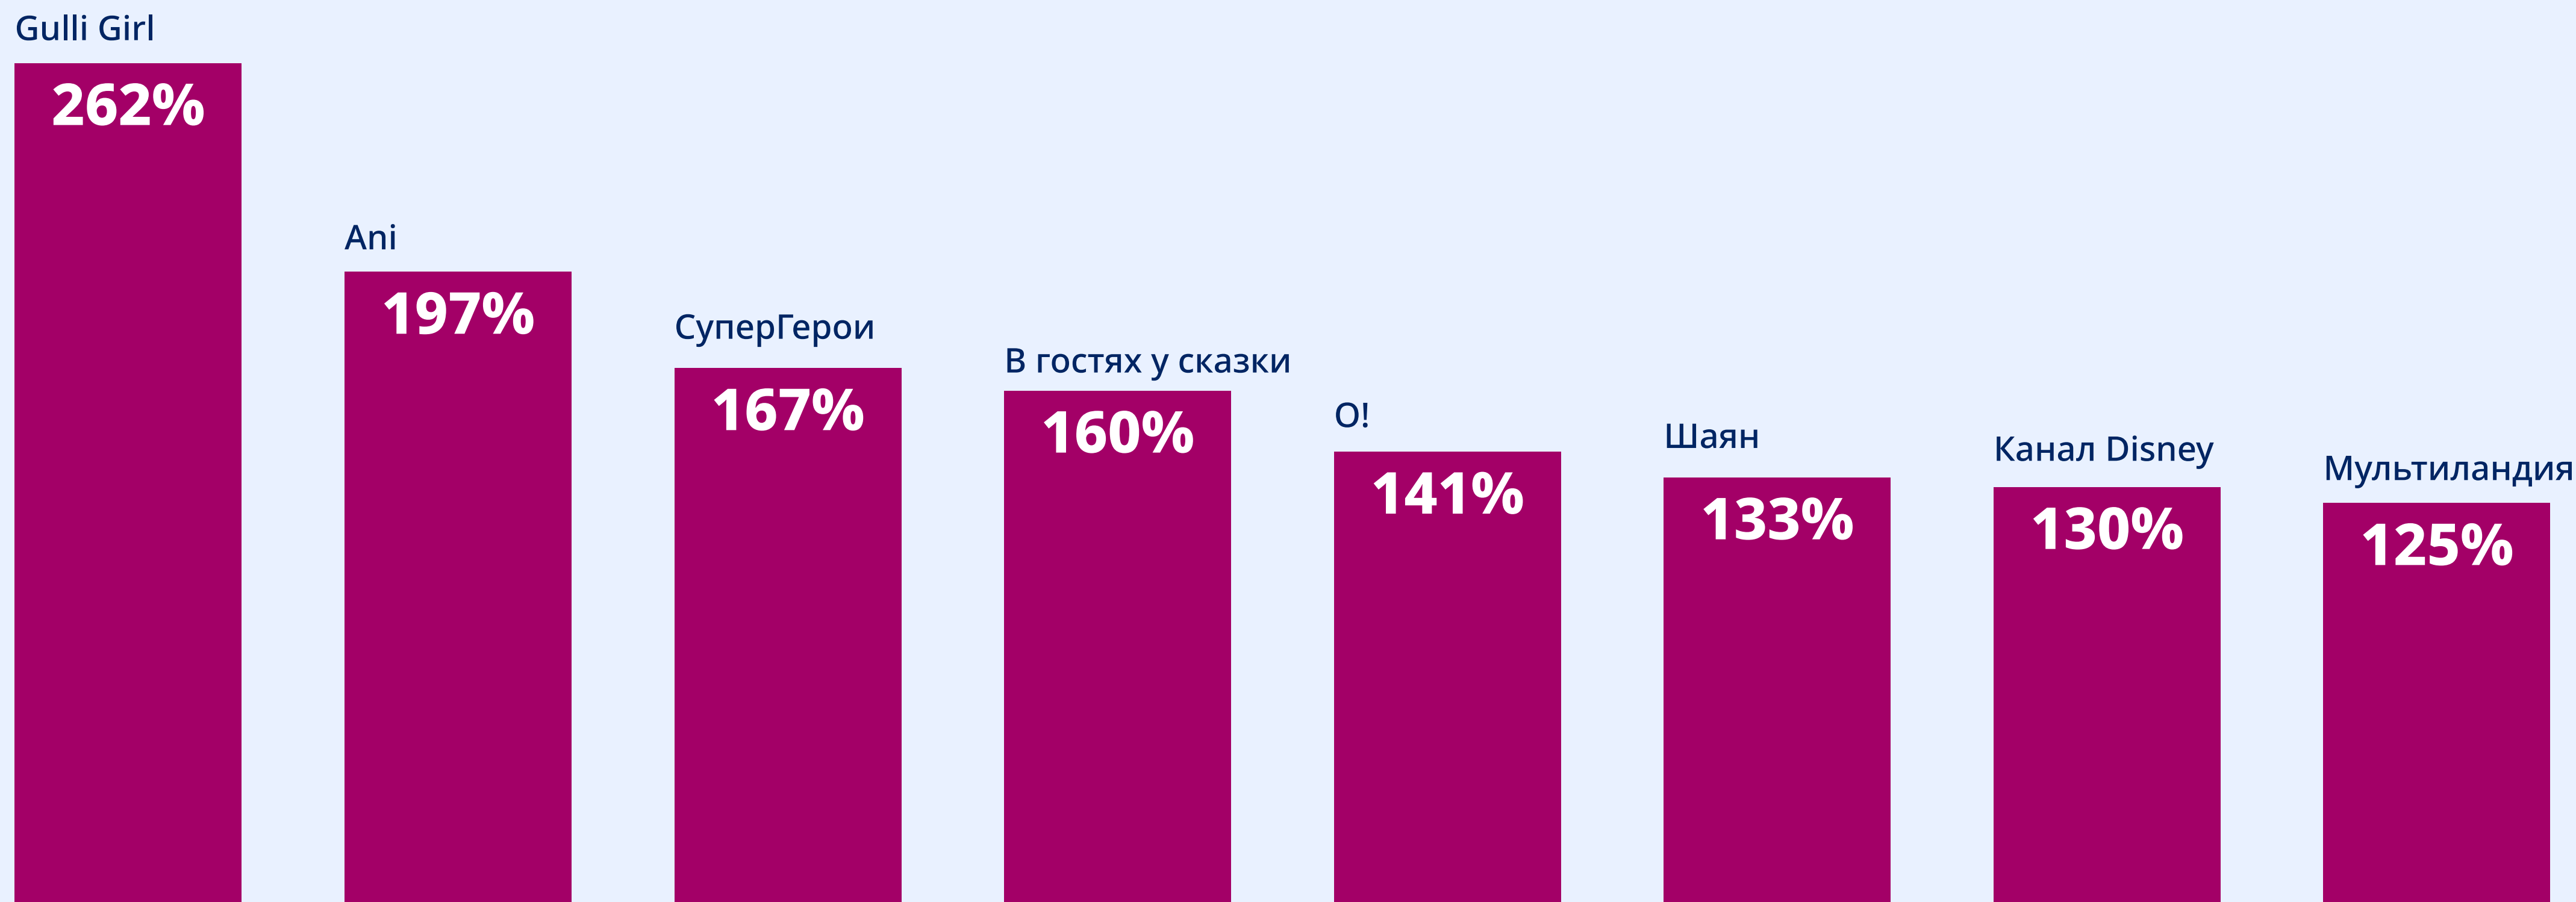

Прирост доли по категориям тематического ТВ за периоды

📅 Февраль 31.01 - 13.02.2022 — Ноябрь 31.10 - 13.11.2022

113% Детская тематика