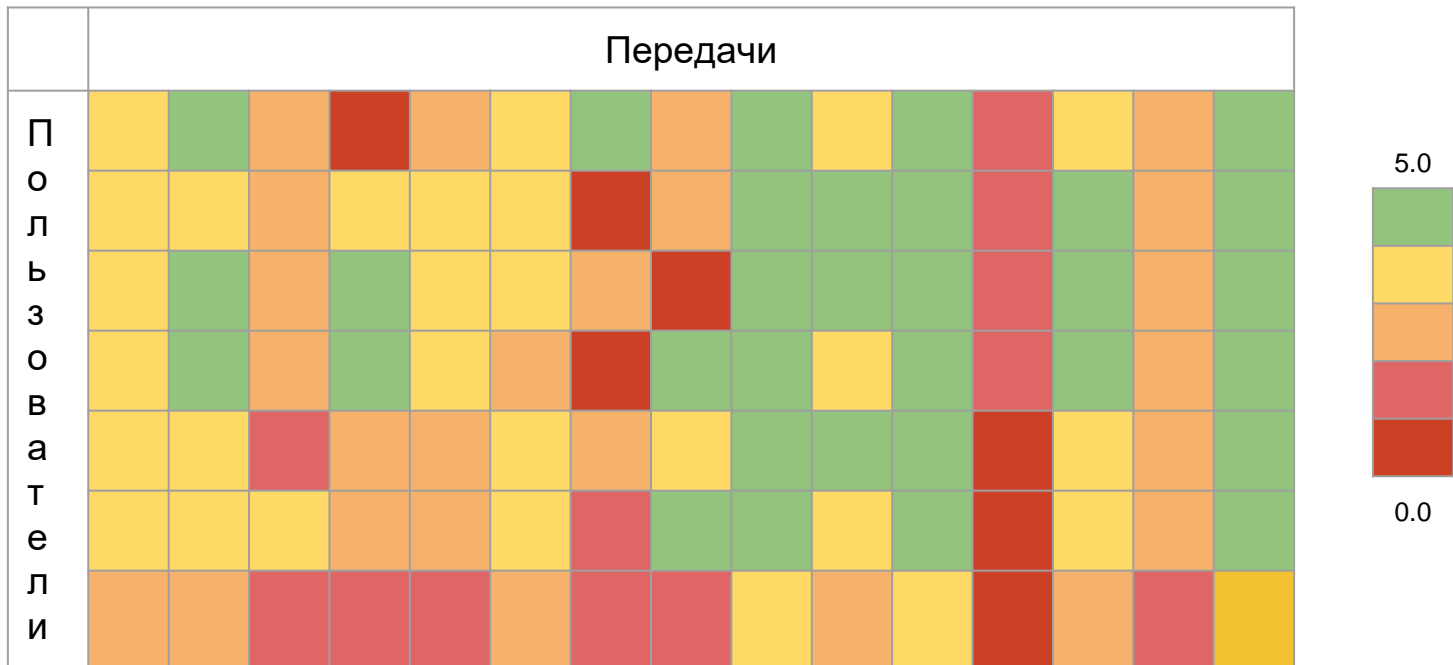

Результат работы алгоритма