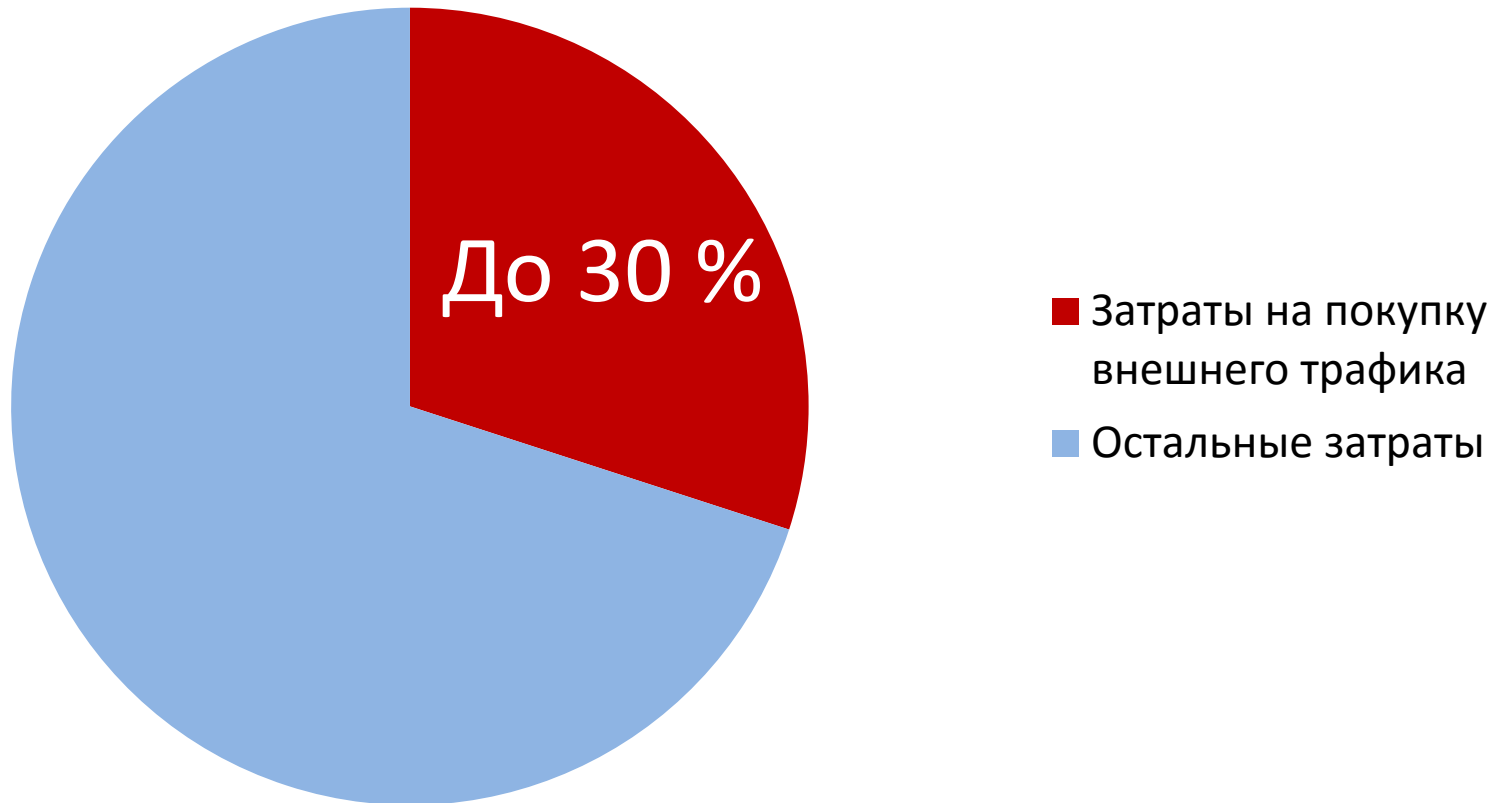

Пиринговая сеть «РОСТЕЛЕСЕТЬ»

Докладчик:

Андрей Урлин

Ассоциация РОСТЕЛЕСЕТЬ

2016

Экономическая ситуация

Затраты оператора

2016. Пиринговая сеть «РОСТЕЛЕСЕТЬ».