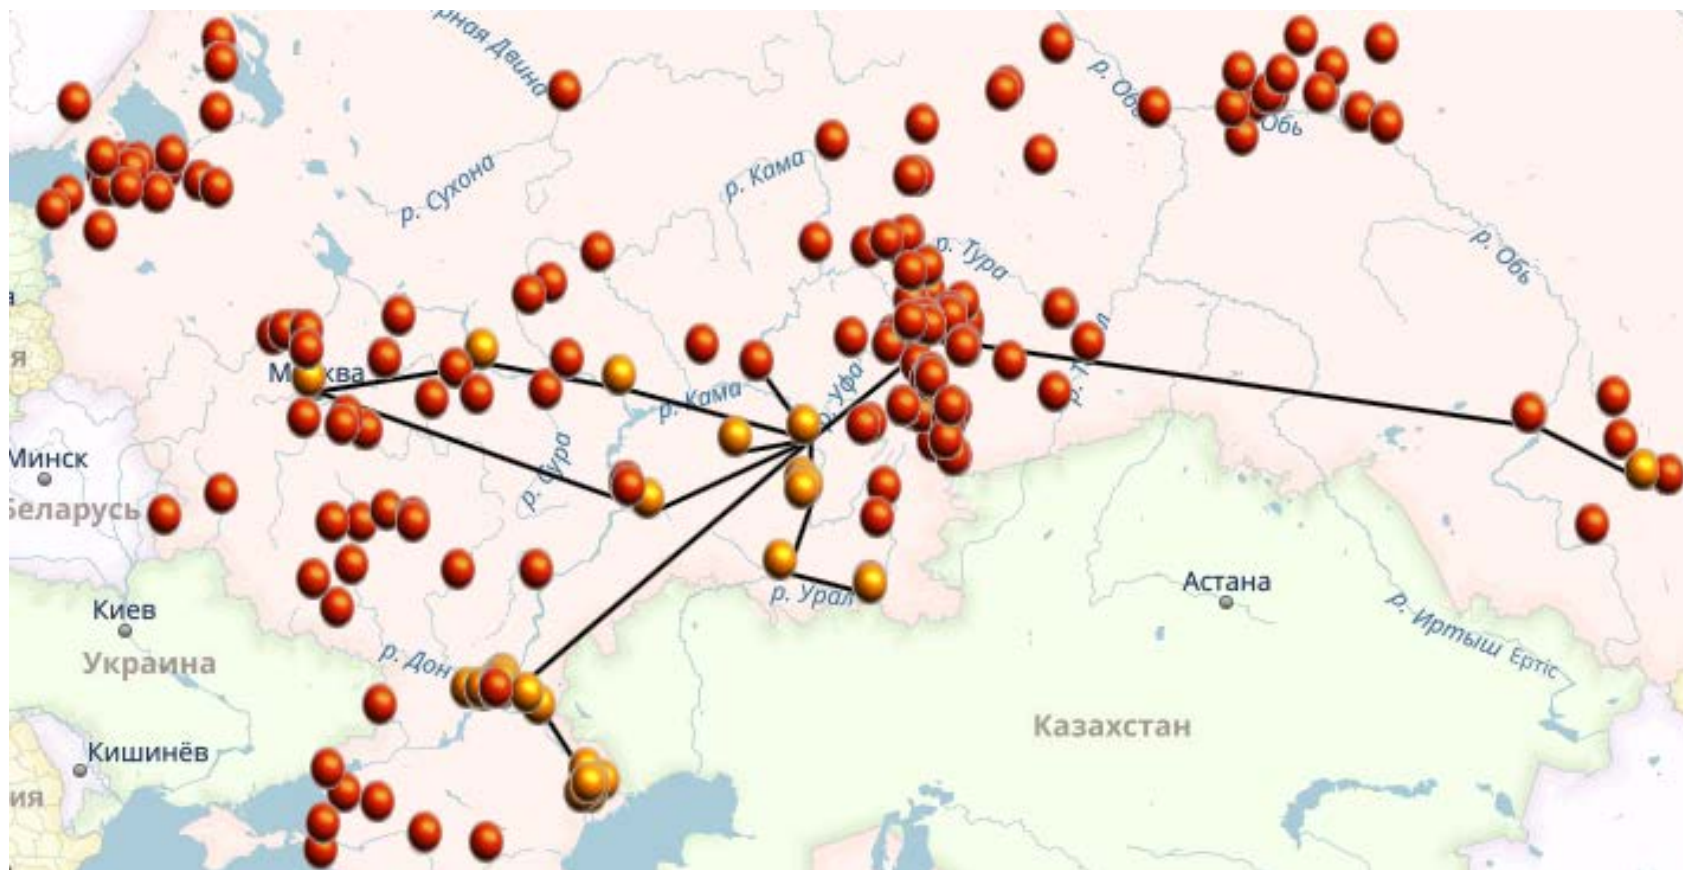

Основные точки присоединения к сети

2016. Пиринговая сеть «РОСТЕЛЕСЕТЬ».

Андрей Урлин, Ассоциация РОСТЕЛЕСЕТЬ

Участники Ростелесеть

<http://rosteleset.ru/map/>

2016. Пиринговая сеть «РОСТЕЛЕСЕТЬ».
Андрей Урлин, Ассоциация РОСТЕЛЕСЕТЬ