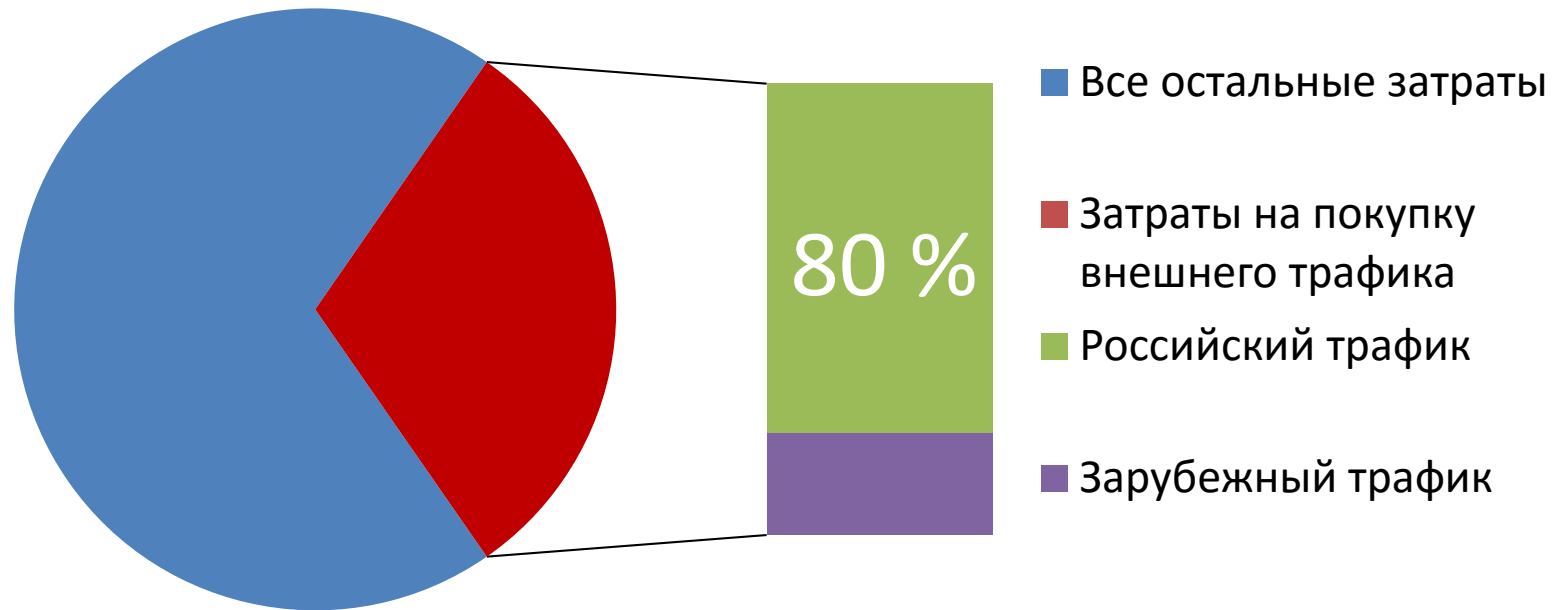

Андрей Урлин, Ассоциация РОСТЕЛЕСЕТЬ

Экономическая ситуация

Затраты оператора

2016. Пиринговая сеть «РОСТЕЛЕСЕТЬ».

Андрей Урлин, Ассоциация РОСТЕЛЕСЕТЬ

Прохождение трафика

2016. Пиринговая сеть «РОСТЕЛЕСЕТЬ».