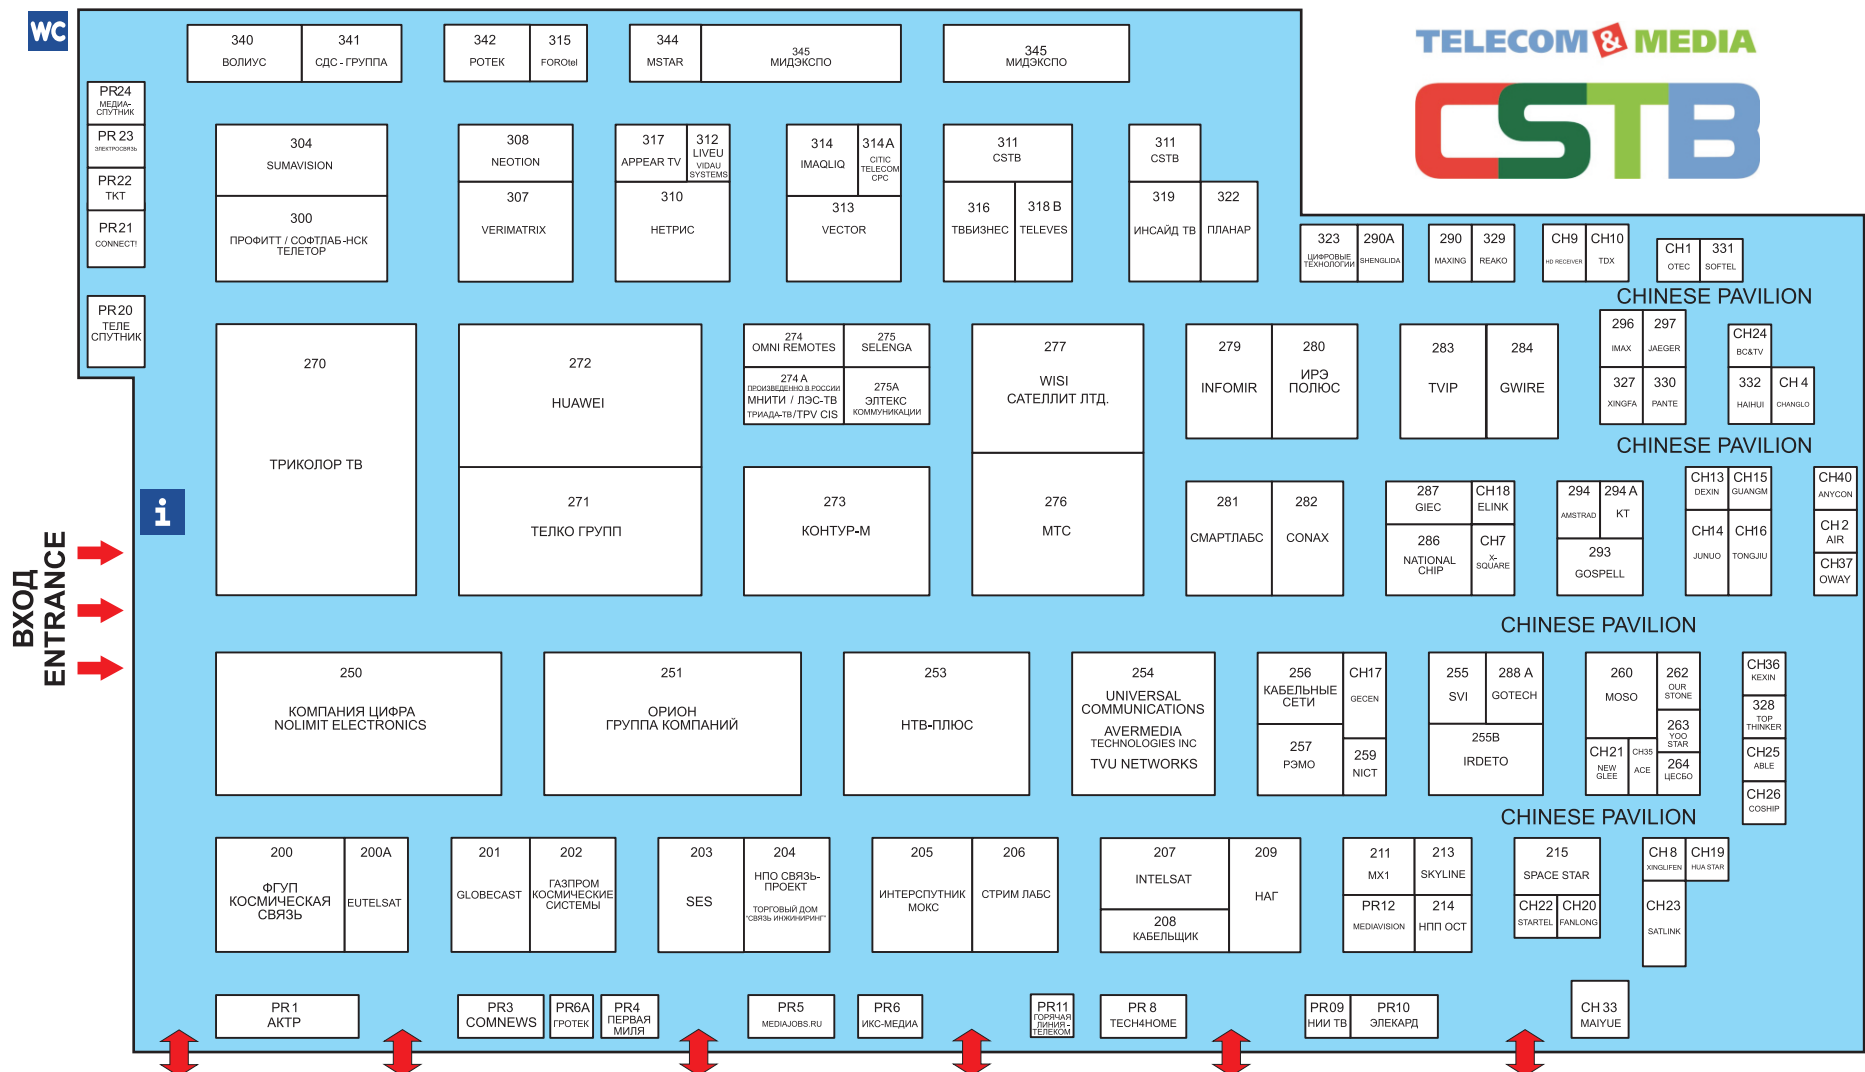

122 БИЗНЕС-ЗОНА ДЛЯ ОПЕРАТОРОВ РОСТЕЛЕСЕТЬ

155 360°

153 ДИКОЕ ТВ

158 КОНТАКТ

156
MSK-IX
NGENIX

161
ТЕЛЕКОМПАНИЯ НТВ

149
КРАСНАЯ
ЛИНИЯ

173
MEDIA4YOU

151
ПЕС И КО

165
СИНЕРГИЯ ТВ

WC

**ПЕРЕХОДЫ В ЗАЛ 10
 PASSAGES TO HALL 10**

**ПЕРЕХОДЫ В ЗАЛ 10
 PASSAGES TO HALL 10**

**ПЕРЕХОДЫ В ЗАЛ 10
 PASSAGES TO HALL 10**