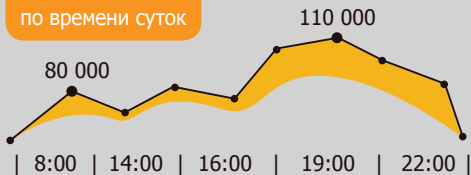

250 000 000 человек

Телеканал «Джус» могут смотреть более 250 млн. человек. Постоянная аудитория канала составляет 3 млн., а суточная – 340 тыс. человек.*

До 16 и старше

Средний возраст аудитории 14-40 лет, из которых основную часть составляют зрители в возрасте от 16 до 24 лет, проживающие в мегаполисах и региональных центрах.

Сообщество Juce TV

Juce TV ведет активную работу в социальных сетях, где можно получить ответы на любые вопросы о телеканале, узнать о новостях из мира музыки и о многом другом. Общее количество подписчиков составляет 21 000 человек.

по времени суток

31% | 14-17 лет

24% | 26-40 лет

45% | 18-25 лет

по возрасту

по количеству
подписчиков

?

Что такое «Джус»