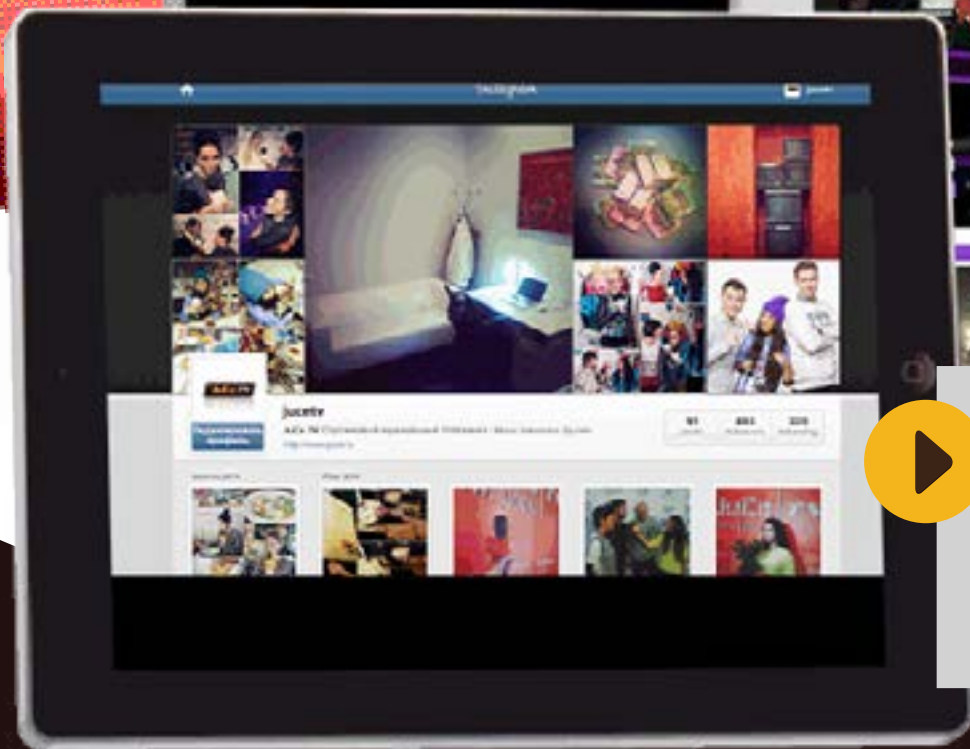

Телеканал JUICE TV активно использует различные социальные сети, общаясь со зрителями, проводя конкурсы и розыгрыши, делясь эксклюзивными кадрами закулисной жизни, а также предоставляя им дополнительный эксклюзивный контент.