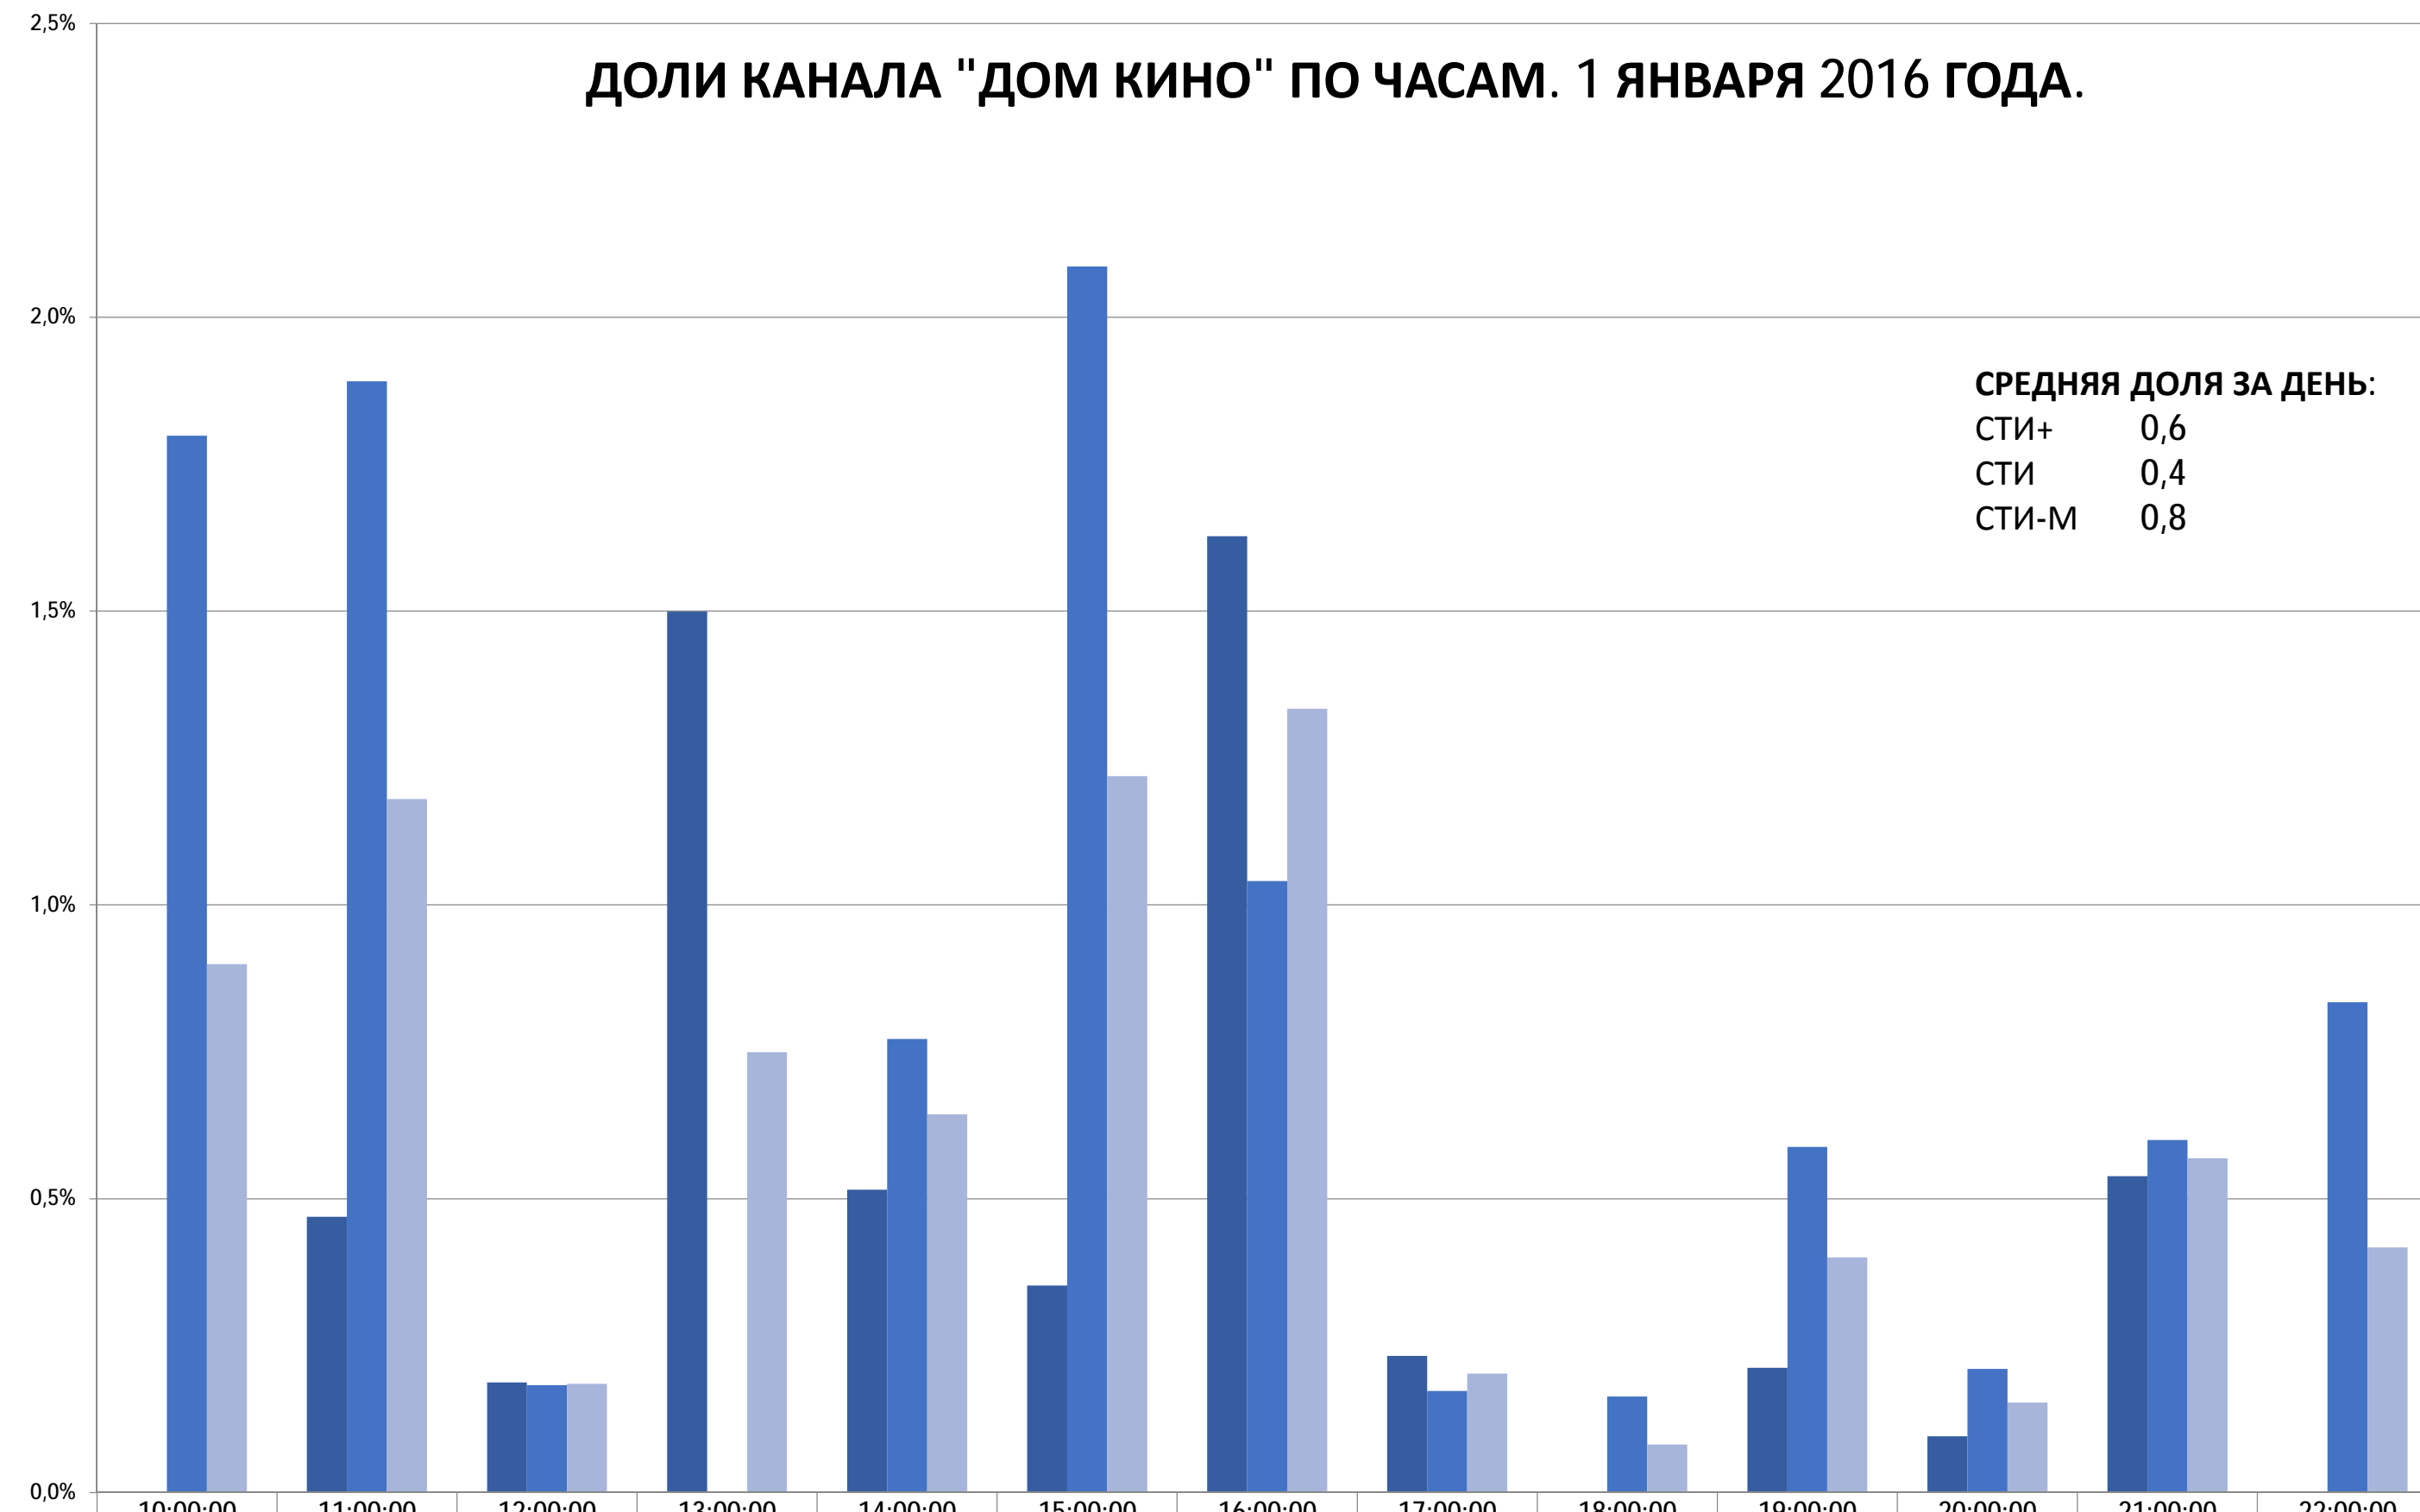

## ДОЛИ КАНАЛА "ДОМ КИНО" ПО ЧАСАМ. 31 ДЕКАБРЯ 2015 ГОДА

	9:00:00	10:00:00	11:00:00	12:00:00	13:00:00	14:00:00	15:00:00	16:00:00	17:00:00	18:00:00	19:00:00	20:00:00	21:00:00	22:00:00	23:00:00	0:00:00	1:00:00
СТИ	0,4%	0,0%	0,5%	0,3%	1,7%	0,7%	0,3%	1,4%	0,2%	0,0%	0,2%	0,1%	0,3%	0,0%	0,1%	0,1%	0,3%
СТИ-М	1,6%	1,5%	2,8%	0,3%	0,0%	1,0%	2,1%	1,2%	0,2%	0,2%	0,7%	0,2%	0,5%	0,5%	0,1%	0,6%	0,1%
СТИ+	1,0%	0,7%	1,6%	0,3%	0,8%	0,9%	1,2%	1,3%	0,2%	0,1%	0,4%	0,2%	0,4%	0,2%	0,1%	0,3%	0,2%

## ДОЛИ КАНАЛА "ДОМ КИНО" ПО ЧАСАМ. 1 ЯНВАРЯ 2016 ГОДА.

	10:00:00	11:00:00	12:00:00	13:00:00	14:00:00	15:00:00	16:00:00	17:00:00	18:00:00	19:00:00	20:00:00	21:00:00	22:00:00
СТИ	0,0%	0,5%	0,2%	1,5%	0,5%	0,4%	1,6%	0,2%	0,0%	0,2%	0,1%	0,5%	0,0%
СТИ-М	1,8%	1,9%	0,2%	0,0%	0,8%	2,1%	1,0%	0,2%	0,2%	0,6%	0,2%	0,6%	0,8%
СТИ+	0,9%	1,2%	0,2%	0,7%	0,6%	1,2%	1,3%	0,2%	0,1%	0,4%	0,2%	0,6%	0,4%