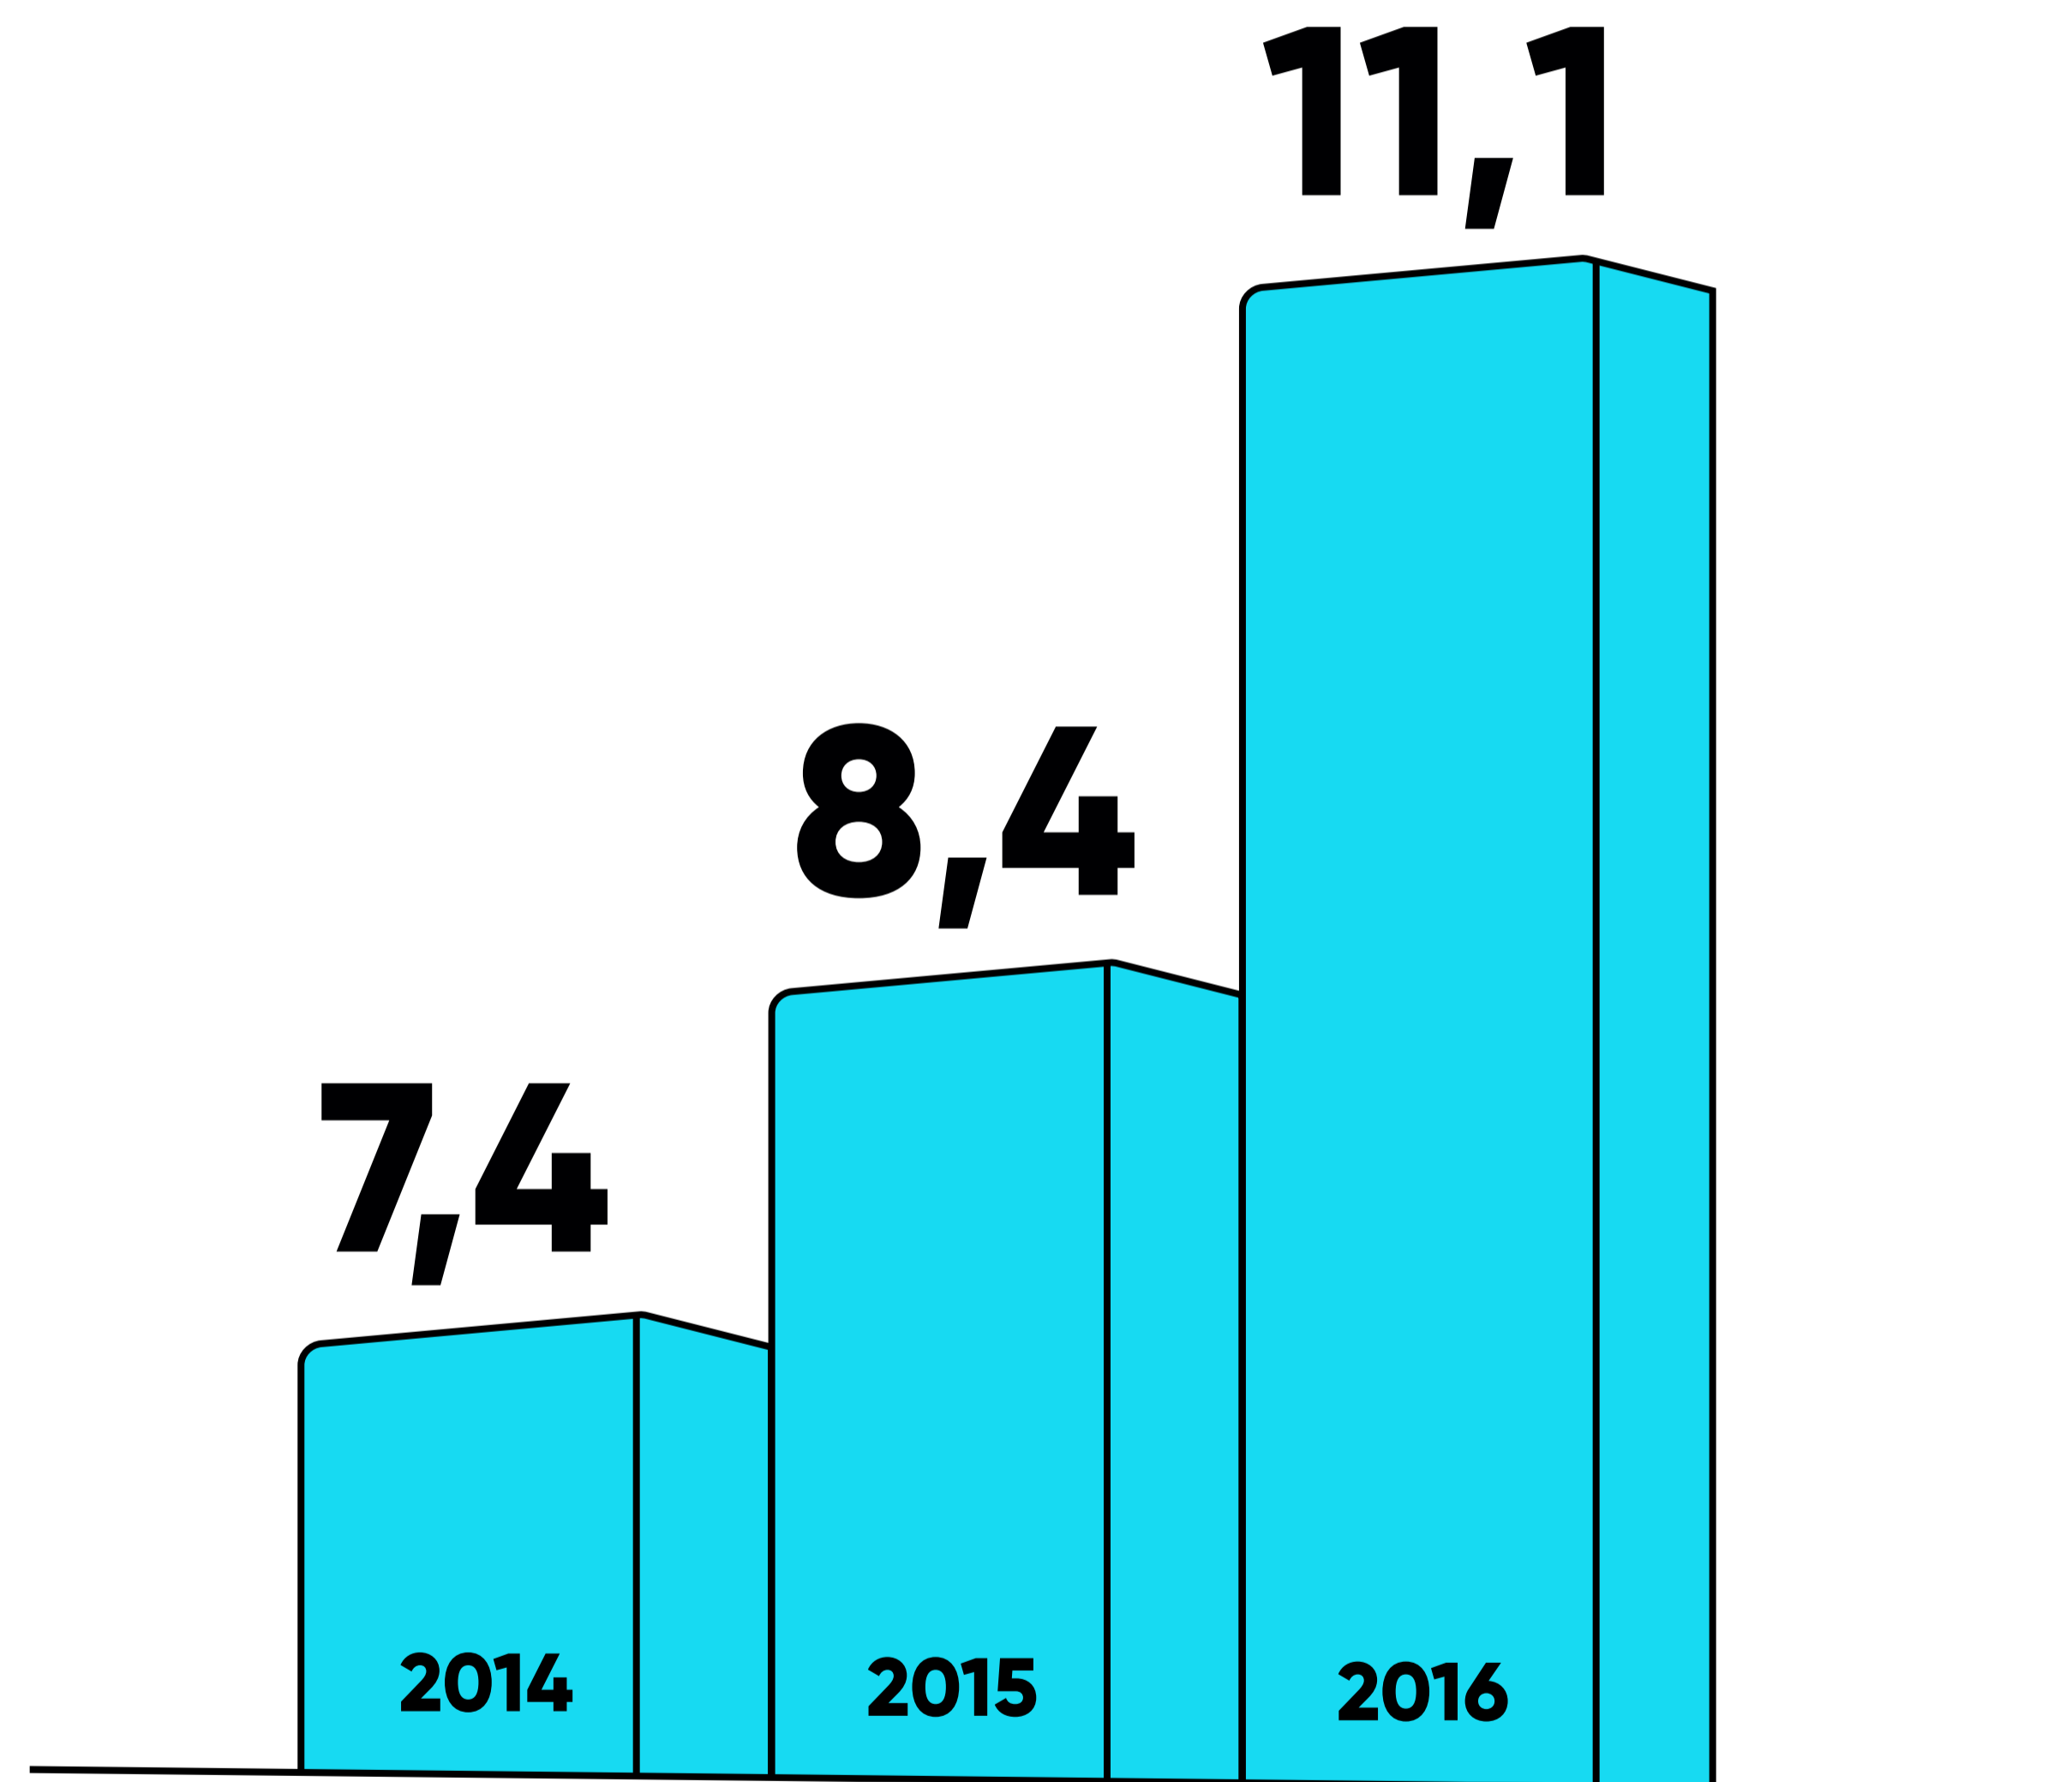

Россия. Выручка

В млрд. руб. без НДС

+ 32%
рост выручки с 2015

20 млрд
руб. без НДС
2020 г. (прогноз)