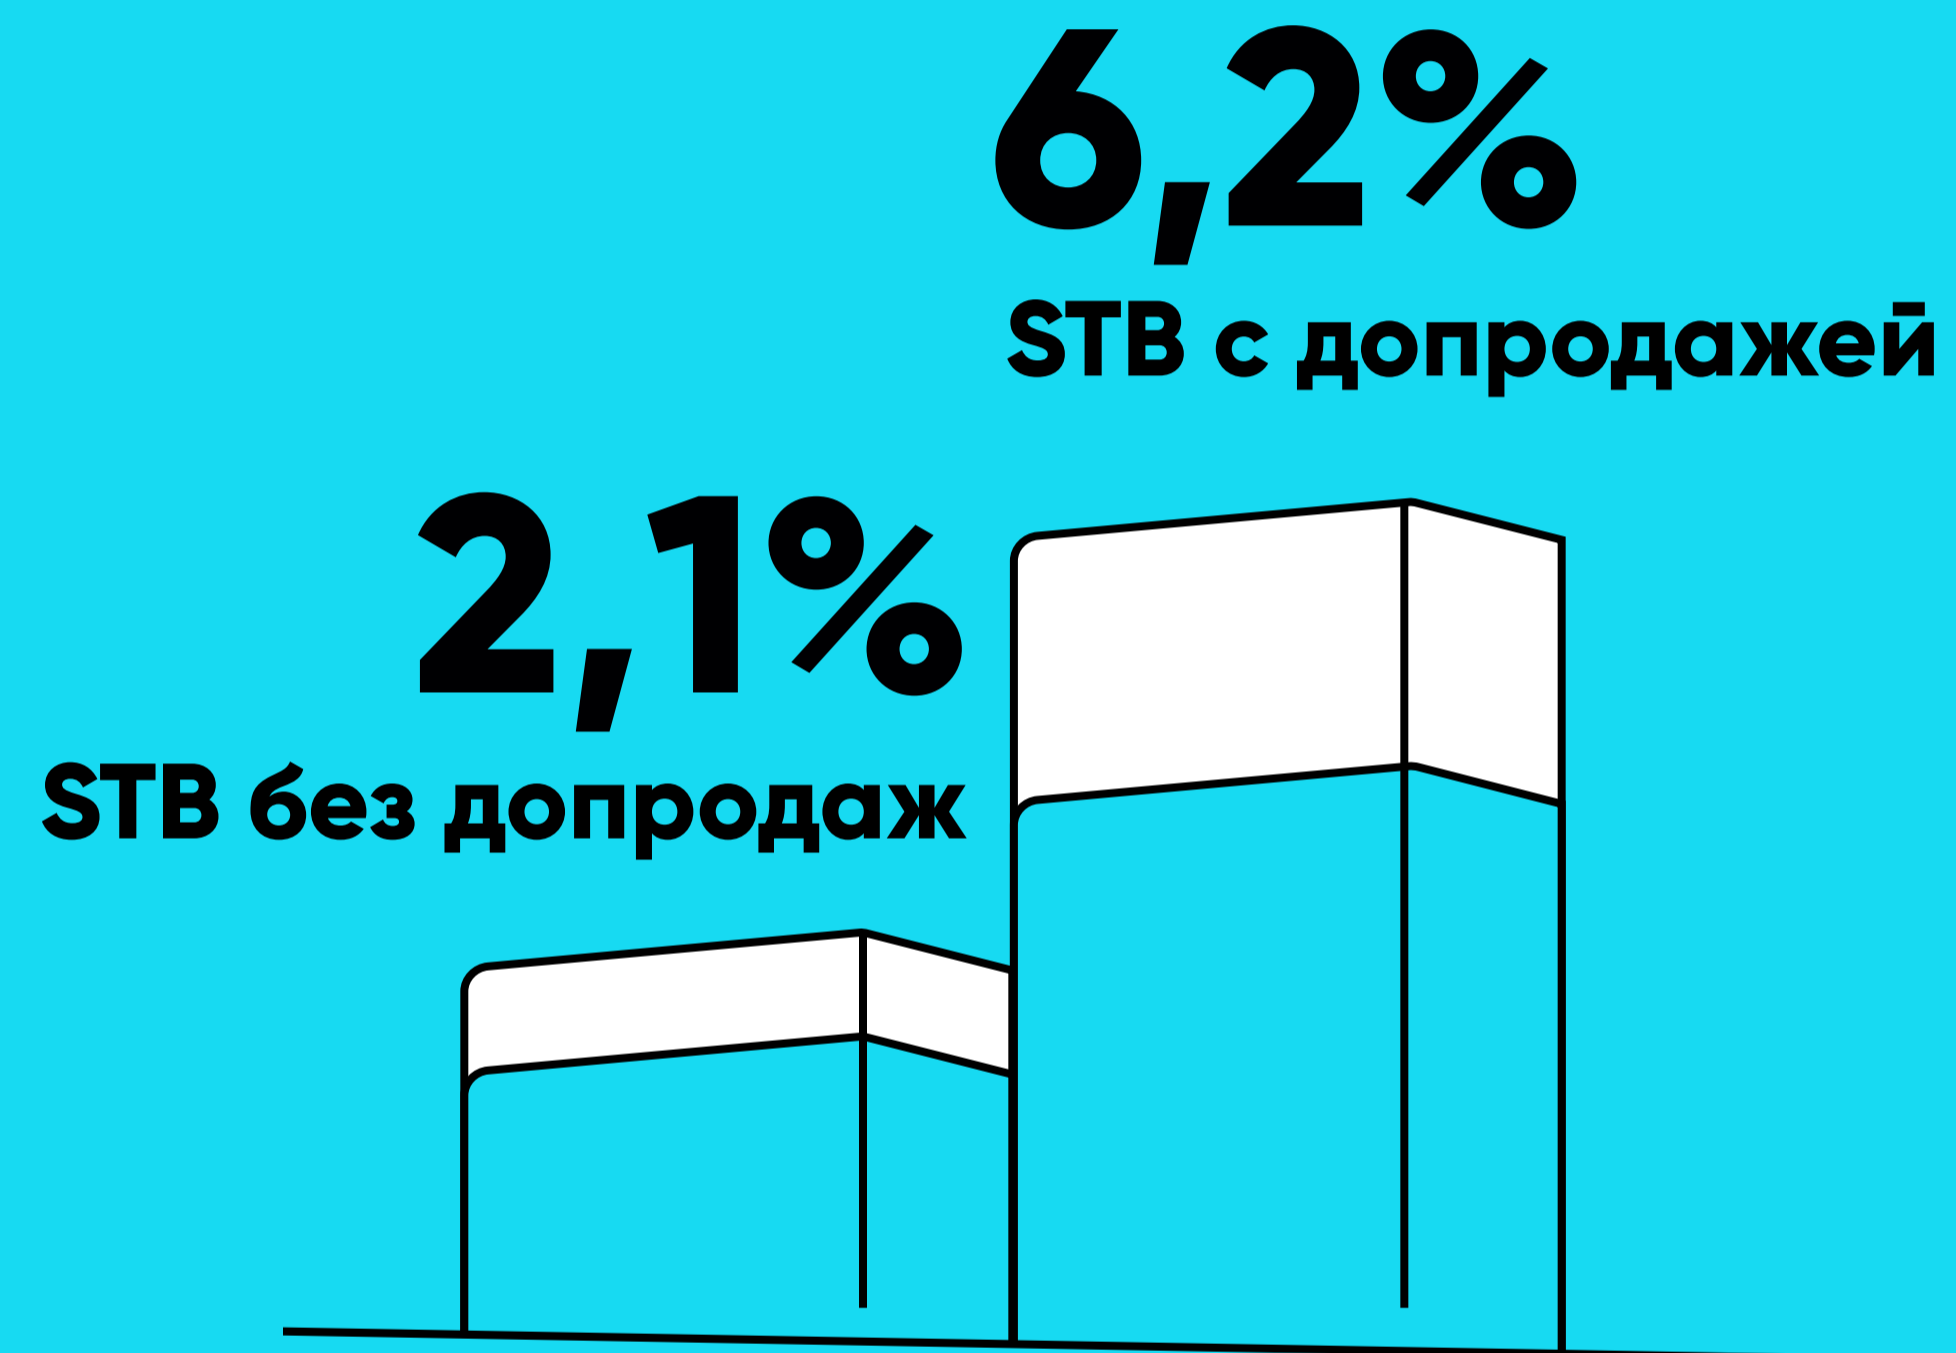

Увеличение ARPU как результат внедрения Peers.TV

Реальные цифры из жизни Оператора 2

Через три месяца
после внедрения продаж
ТВ-пакетов в Peers.TV