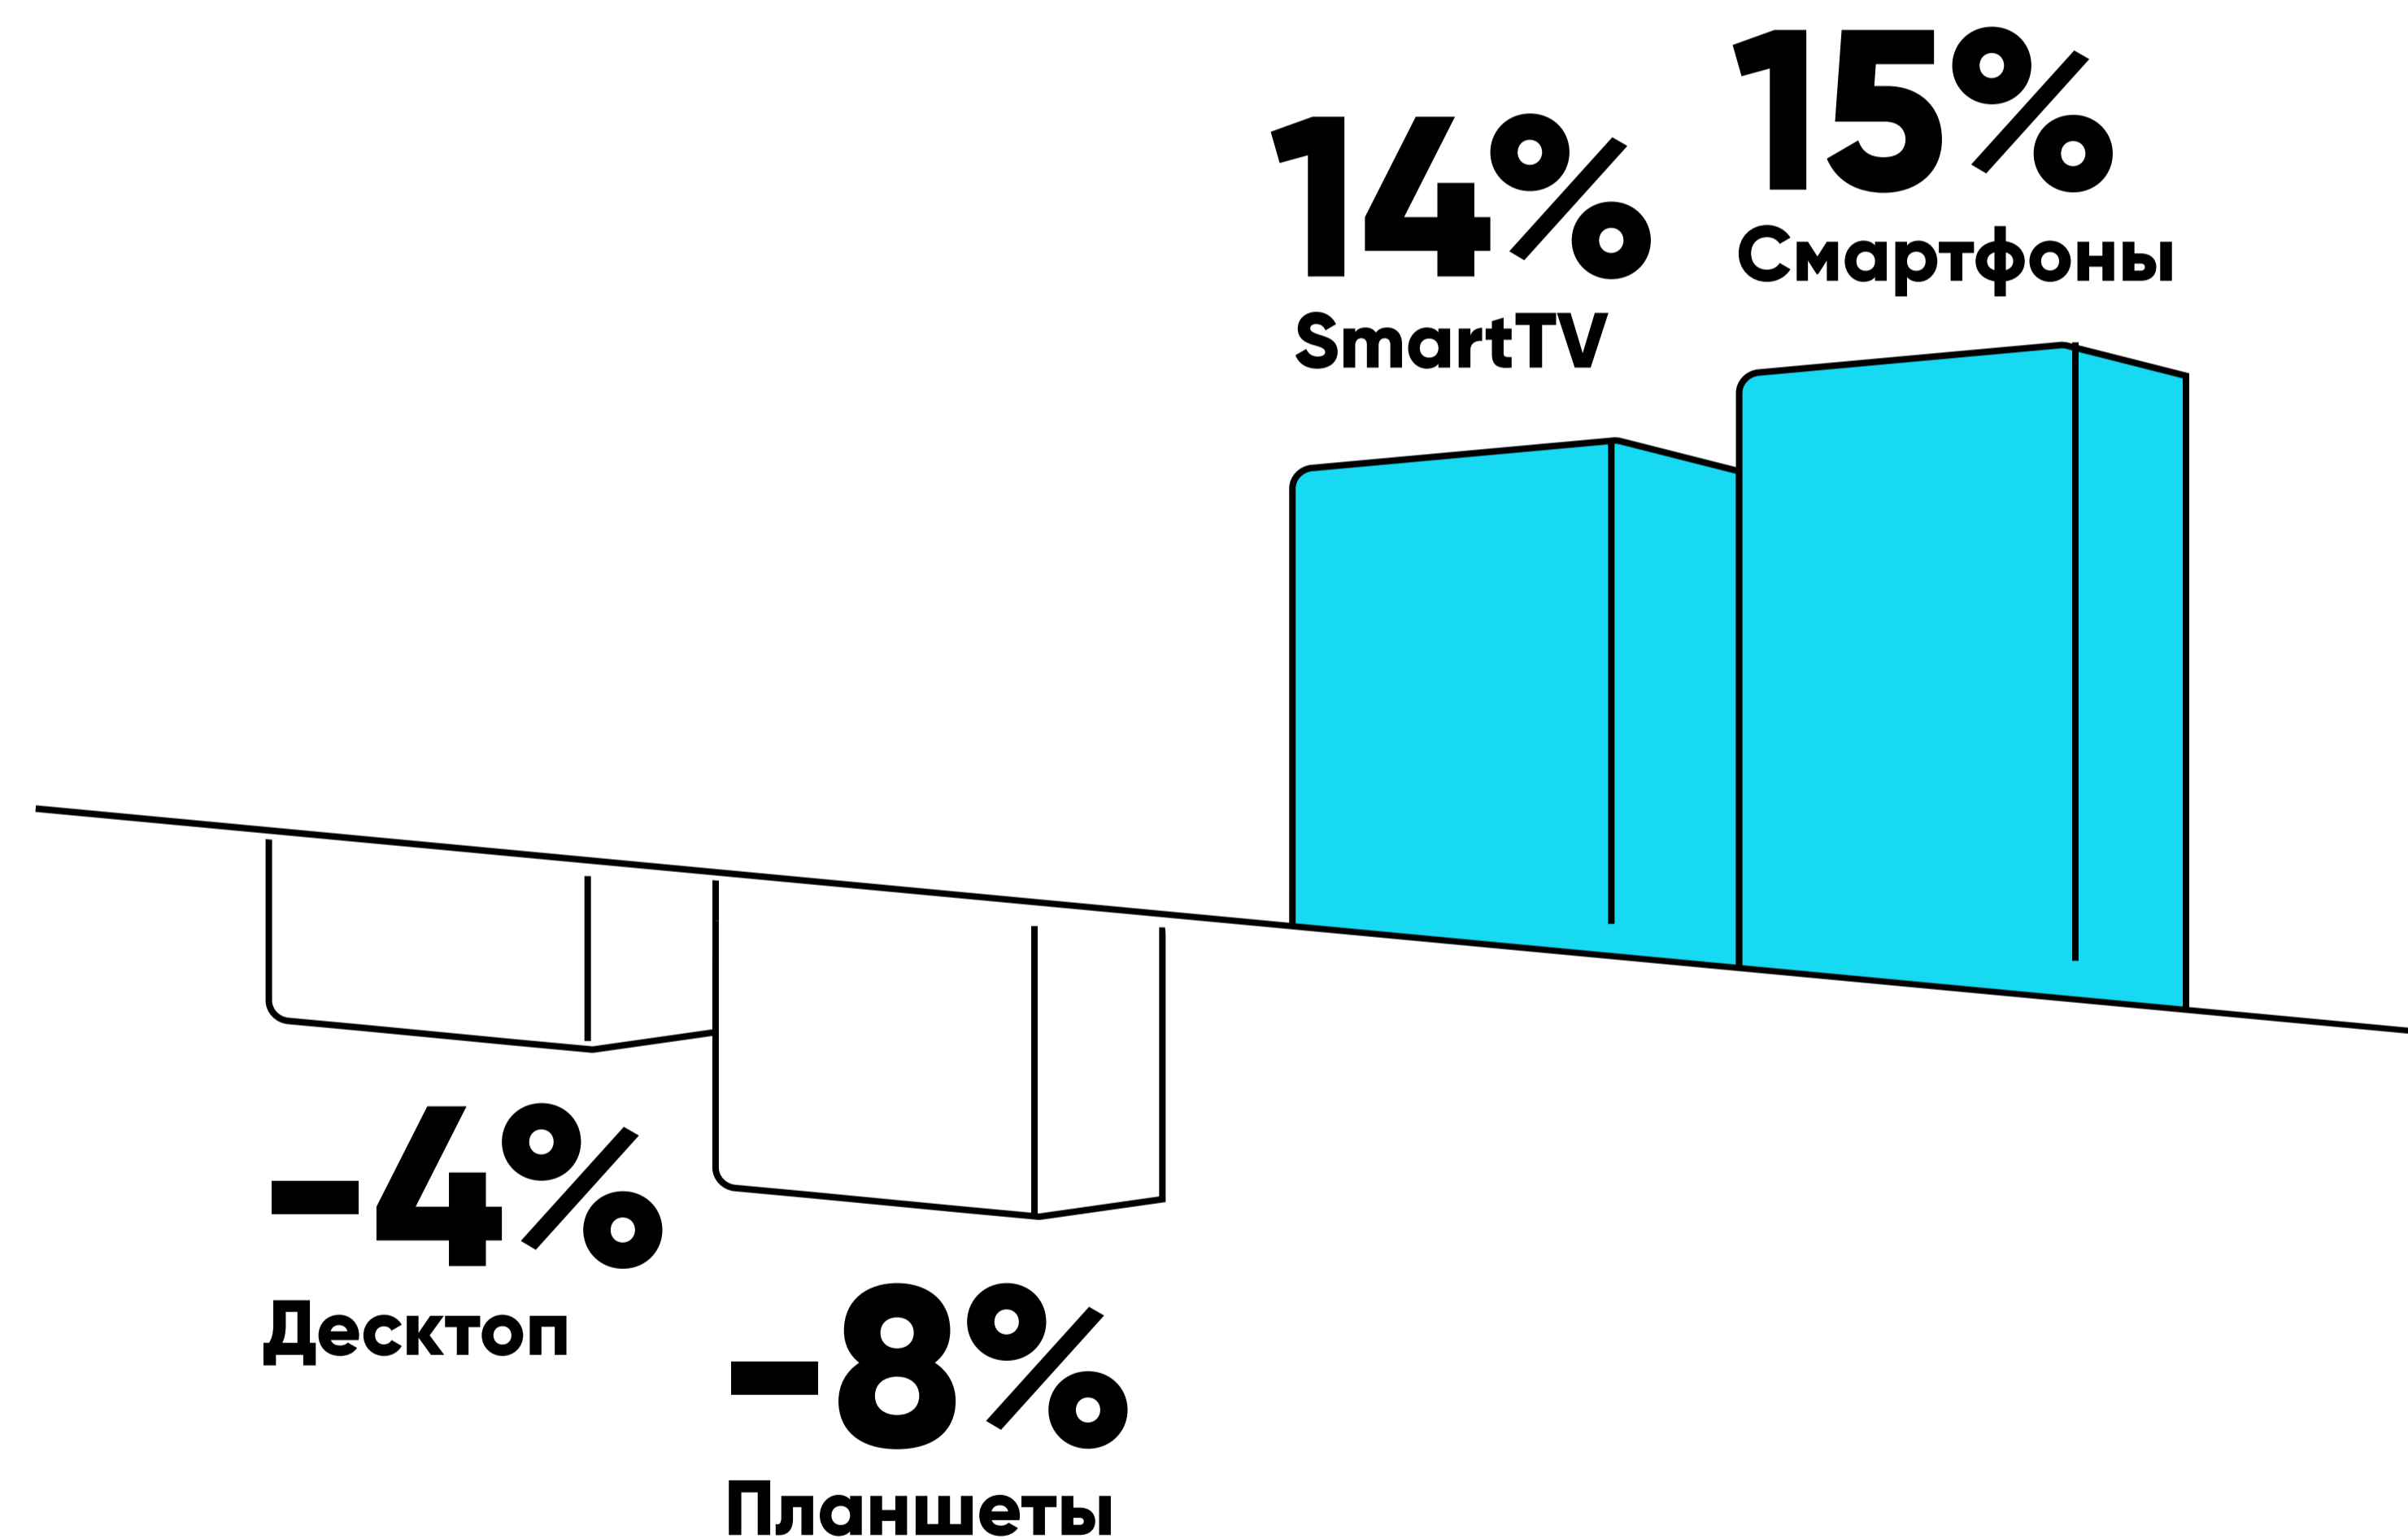

# Интернет-аудитория России

По данным измерителя Mediascope (бывшая TNS Russia)

**8%**  
регулярно потребляет  
линейное ТВ через интернет

Мобильные приложения  
**83**  
МИН.

Браузеры  
**27**  
МИН.