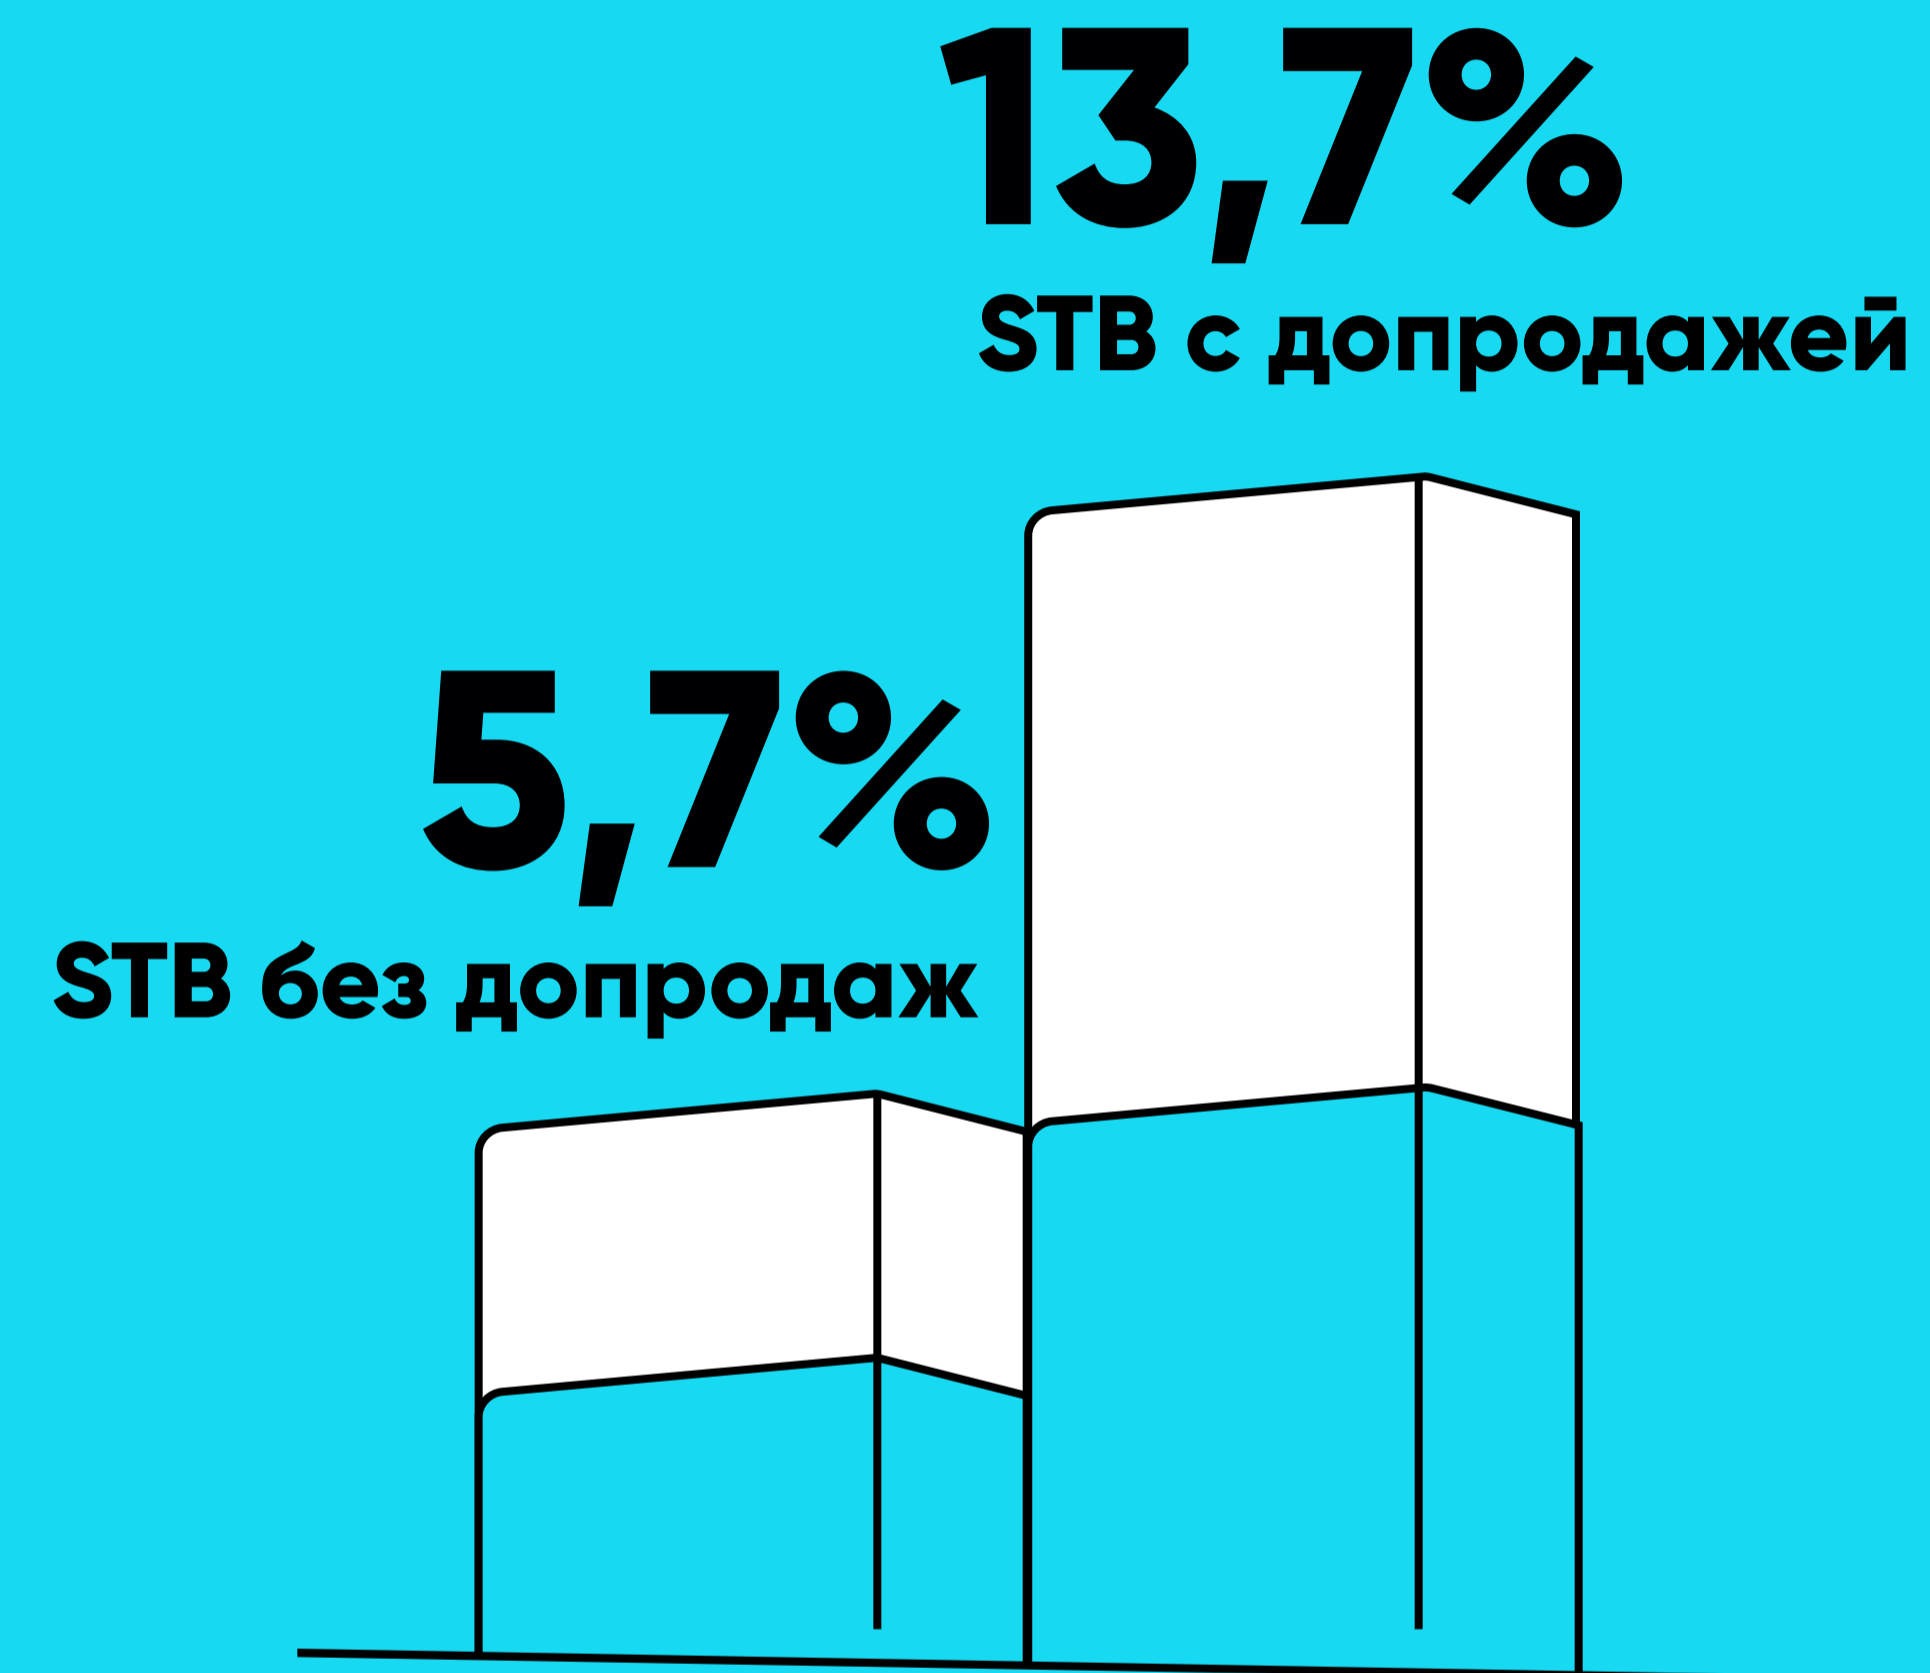

Через семь месяцев
после внедрения продаж
ТВ-пакетов в Peers.TV